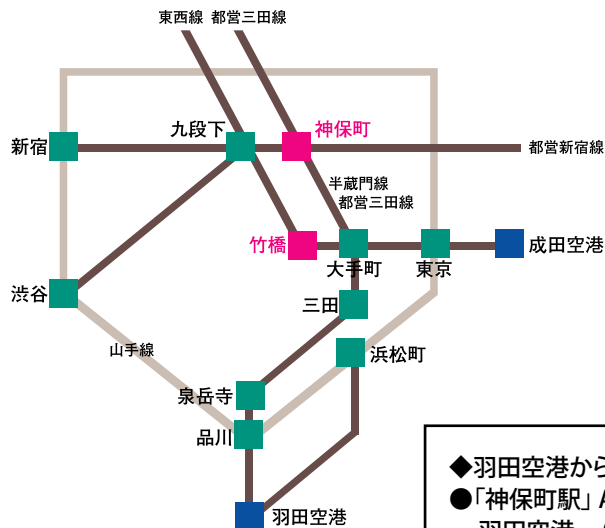

# 学術総合センターの案内図

- ◆東京駅からの主なアクセス
- 「神保町駅」A8出口から徒歩3分  
東京ー(丸ノ内線・池袋方面)ー大手町ー(半蔵門線・中央林間方面)ー神保町(10分)
- 「竹橋駅」1b出口から徒歩4分  
東京ー(丸ノ内地下中央口より地下道で直結)ー大手町ー(東西線・中野方面)ー竹橋(10分)
- 「車」5分

- ◆羽田空港からの主なアクセス
- 「神保町駅」A8出口から徒歩3分  
羽田空港ー(京浜急行・品川方面)ー泉岳寺ー(都営浅草線・押上方面)ー三田ー(都営三田線・西高島平方面)ー神保町(50分)